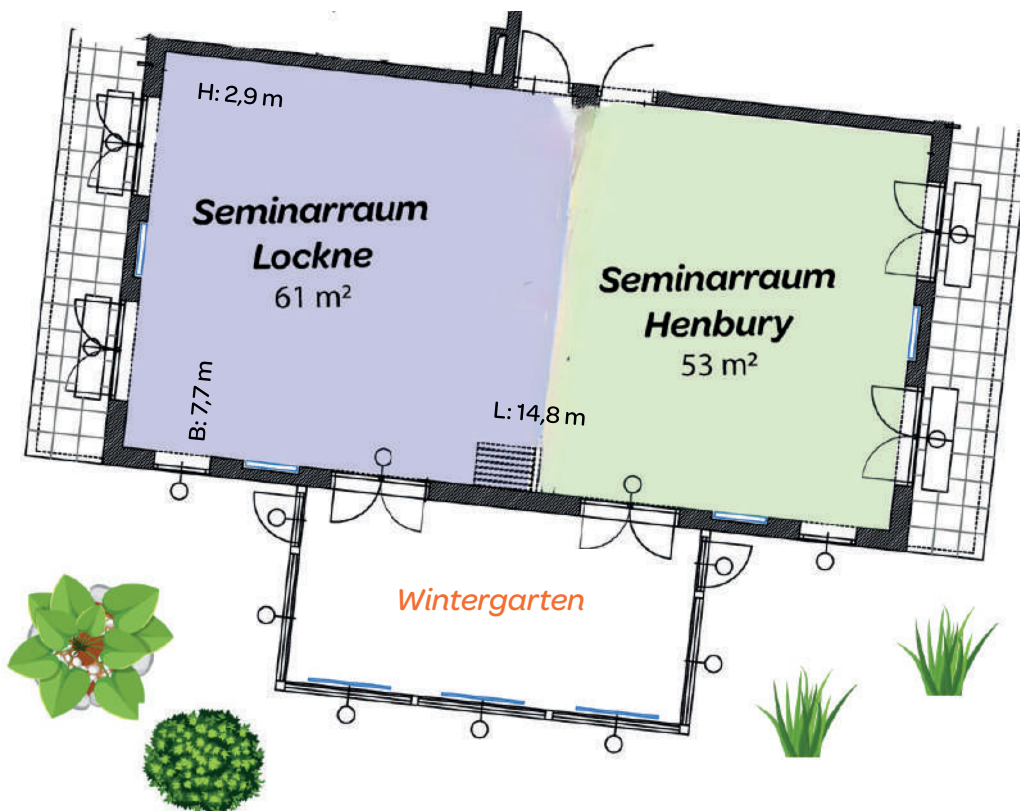

# Seminarräume JUFA Hotel Nördlingen\*\*\*

**U-Form**

30 Personen

**U-Form  
innen/außen**

-

**Blocktafel**

auf Anfrage

**Parlament**

50 Personen

**Kino**

90 Personen

## Seminarraum Henbury & Lockne | 114 m<sup>2</sup>

Der kombinierte Seminarraum bietet genügend Platz für große Seminare mit bis zu 90 Personen. Eine Veranda und ein Terrassenzugang bieten die Möglichkeit zwischen den Seminaren frische Luft und Energie im Freien zu tanken.

Länge: 14,8 m

Breite: 7,7 m

Höhe: 2,9 m