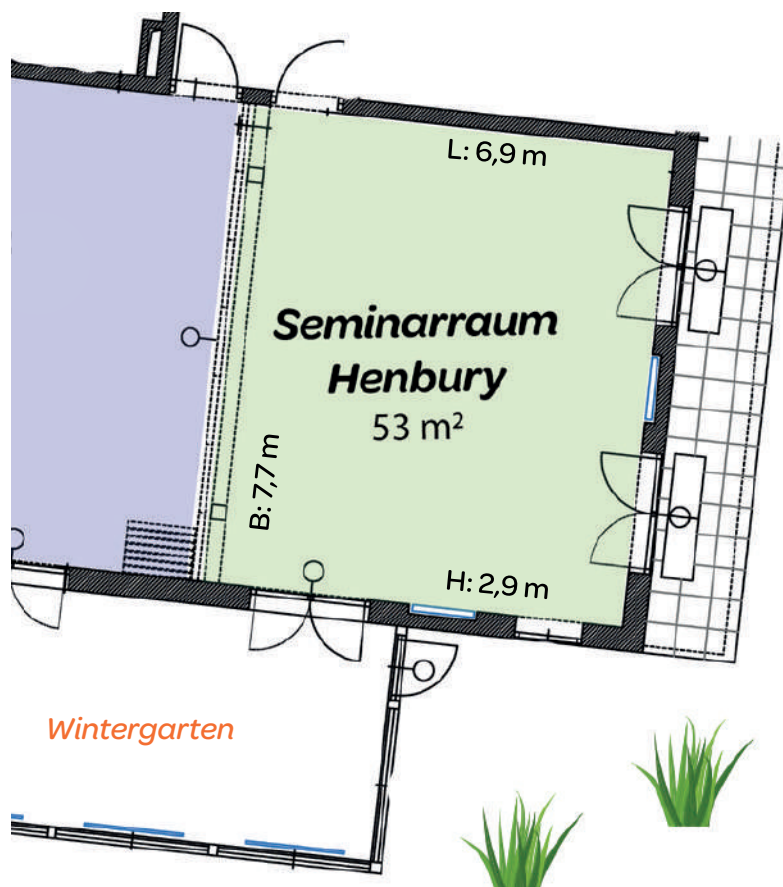

Seminarräume JUFA Hotel Nördlingen***

U-Form

18 Personen

**U-Form
innen/außen**

30 Personen

Blocktafel

15 Personen

Parlament

20 Personen

Kino

35 Personen

Seminarraum Henbury | 53 m²

Der Seminarraum befindet sich im Erdgeschoss und verfügt über eine Veranda. Der Seminarraum Henbury kann mit dem daneben liegenden Seminarraum Lockne kombiniert werden.

Länge: 6,9 m

Breite: 7,7 m

Höhe: 2,9 m