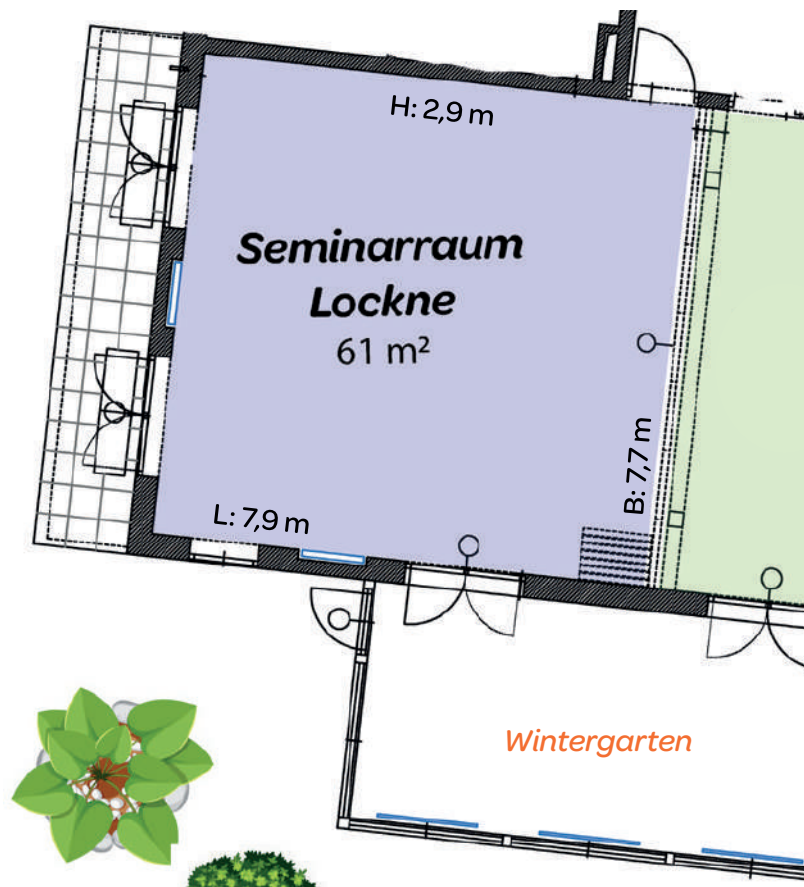

Seminarräume JUFA Hotel Nördlingen***

U-Form

20 Personen

**U-Form
innen/außen**

40 Personen

Blocktafel

18 Personen

Parlament

26 Personen

Kino

45 Personen

Seminarraum Lockne | 61 m²

Der Seminarraum befindet sich im Erdgeschoss und verfügt über einen Terrassenzugang als auch eine Veranda. Der Seminarraum Lockne kann mit dem daneben liegenden Seminarraum Henbury kombiniert werden.

Länge: 7,9 m

Breite: 7,7 m

Höhe: 2,9 m