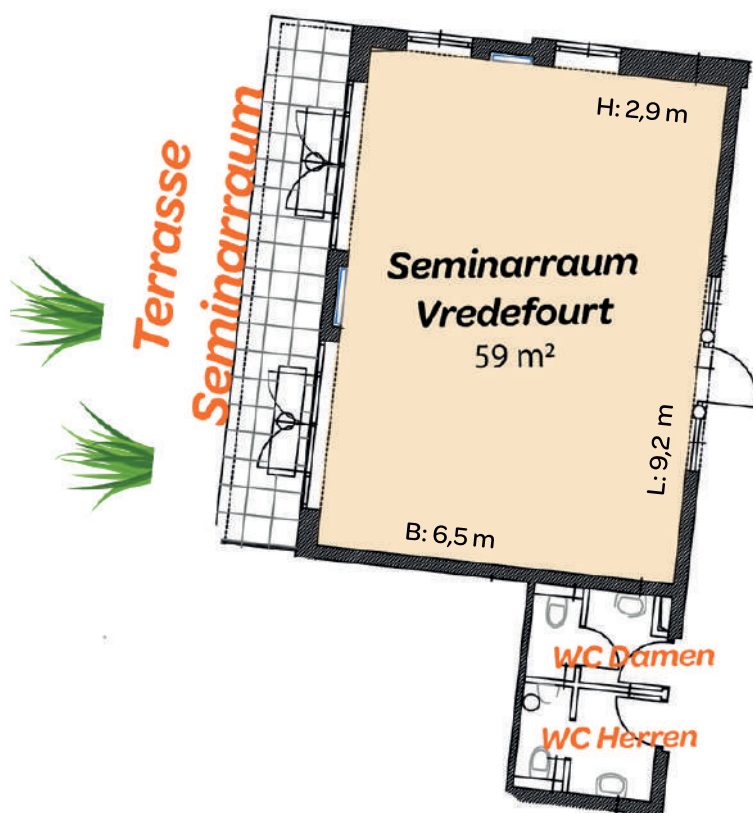

Seminarräume JUFA Hotel Nördlingen***

U-Form	U-Form innen/außen	Blocktafel	Parlament	Kino
18 Personen	30 Personen	15 Personen	20 Personen	35 Personen

Seminarraum Vredefourt | 59 m²

Der Seminarraum befindet sich im Erdgeschoss und verfügt über einen Terrassenzugang. Direkt neben dem Eingang zum Seminarraum befinden sich WC-Anlagen.

Länge: 9,2 m

Breite: 6,5 m

Höhe: 2,9 m