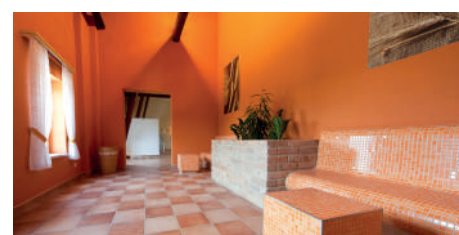

Räume & Preise JUFA Hotel Weinviertel***s

Bestuhlungsmöglichkeiten

Raum	U-Form	U-Form innen/außen	Blocktafel	Parlament	Kino
Seminarraum Mühle Tageslicht, verdunkelbar 74 m²	30 Personen	40 Personen	30 Personen	40 Personen	70 Personen
Seminarraum Villa Tageslicht, verdunkelbar 70 m²	30 Personen	40 Personen	30 Personen	40 Personen	70 Personen
Festhalle Tageslicht, verdunkelbar 180 m²	30 Personen	90 Personen	80 Personen	80 Personen	180 Personen

Tagungstechnik

Beamer, Leinwand, Internetzugang und WLAN, 2x Pinnwand, 2x Flipchart, Moderationskoffer, Schreibmaterial...

Kopien, Fax, Telefon, Extraflipchart, etc.

Im Package enthalten

Auf Anfrage - kostenpflichtig

Seminarpauschalen

Halbtagespauschale

- Raummiete inkl. Technik und Bestuhlung
- 2x Seminargetränke pro Halbttag
- 1x Kaffeepause mit Snack
- Mittags-/Abendbuffet inkl. 1x Getränk
- Seminarbetreuung

Preise auf Anfrage

Standardtagespauschale

- Raummiete inkl. Technik und Bestuhlung
- 2x Seminargetränke pro Halbttag
- 2x Kaffeepause mit Snack
- Mittagsbuffet inkl. 1x Getränk
- Seminarbetreuung

Preise auf Anfrage